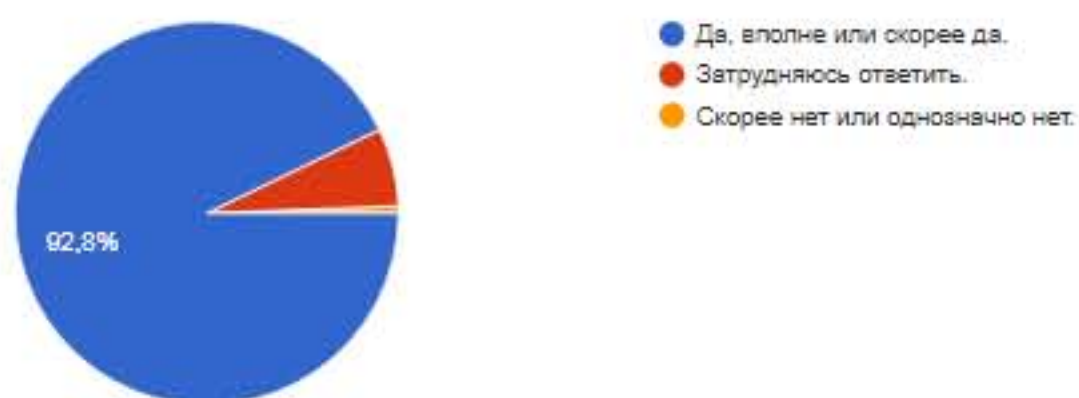

Удовлетворены ли Вы компетентностью работников организации?

167 ответов