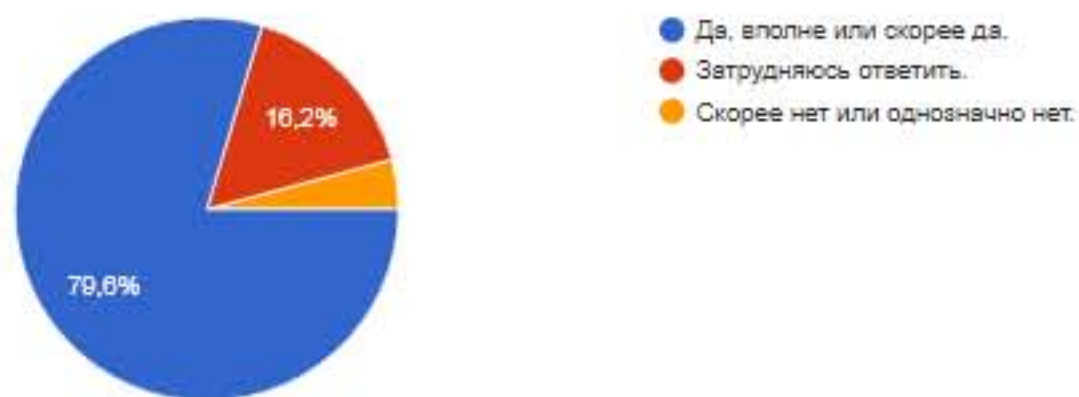

Удовлетворены ли Вы материально-техническим обеспечением организации?

167 ответов