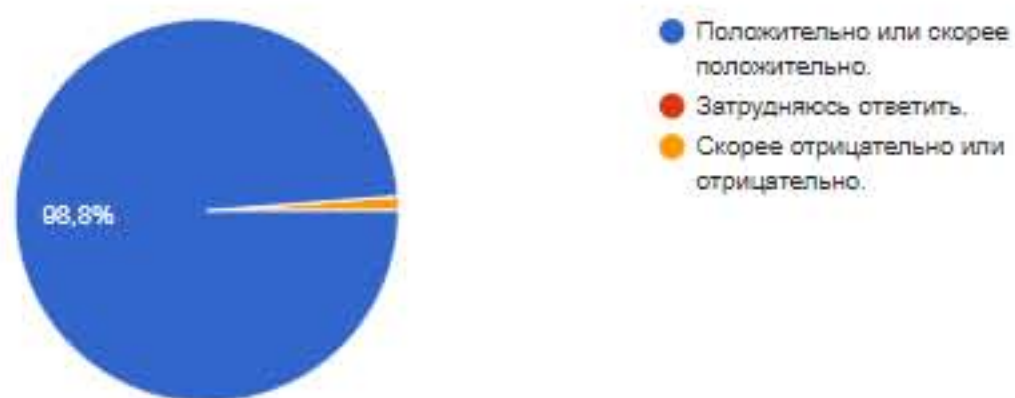

ВОПРОСЫ ОТВЕТЫ 167

167 ответов

СВОДКА ОТДЕЛЬНЫЙ ПОЛЬЗОВАТЕЛЬ

Принимать ответы

Как бы Вы в целом оценили доброжелательность и вежливость работников организации?

167 ответов

Удовлетворены ли Вы компетентностью работников организации?